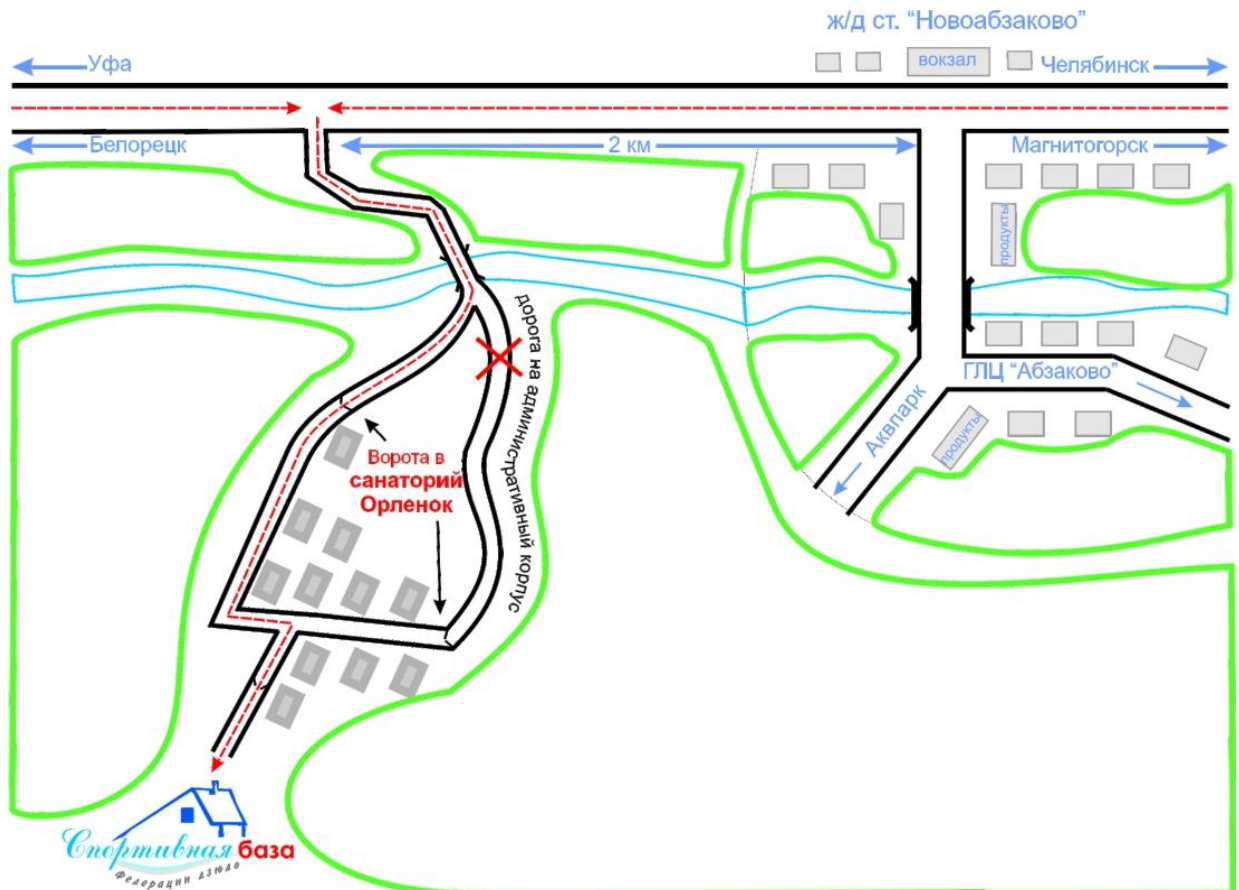

Схема проезда ч\з санаторий «Орленок»

Доехать до санатория Орленок, на КПП предъявить данную путевку.

Схема проезда ч\з деревню «Абзаково»

Доехать до деревни «Абзаково», далее ориентироваться по информационно-указательным знакам СПОРТИВНАЯ БАЗА ФЕДЕРАЦИИ ДЗЮДО.